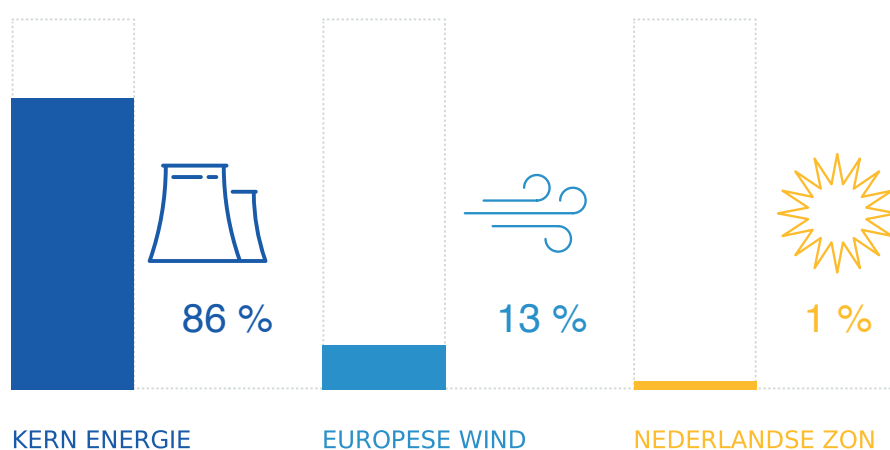

Gulf Gas + Power Stroometiket

2022

STROOMETIKET 2022

Deze gegevens zijn gecontroleerd door de overheid via de Autoriteit Consument & Markt (ACM)

Energiemix

14% Groene stroom

86% Grijs stroom

Specificatie energiemix