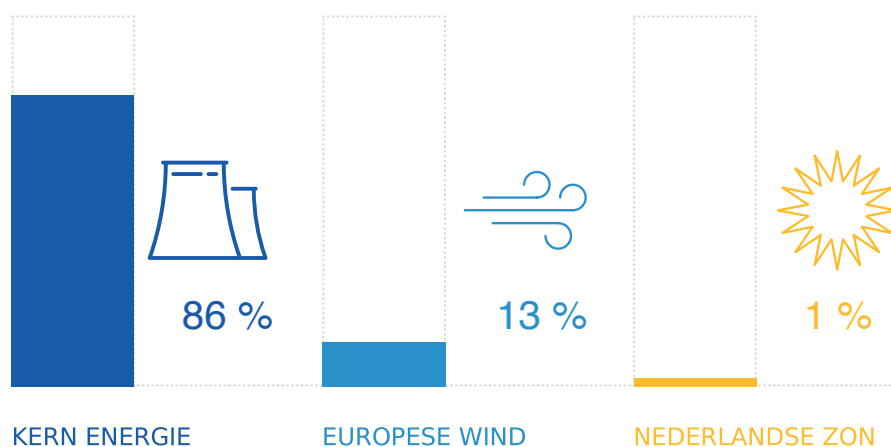

Gulf Stroometiket

2022

STROOMETIKET 2022

Deze gegevens zijn gecontroleerd door de overheid via de Autoriteit Consument & Markt (ACM)

Energiemix

14% Groene stroom

86% Grijs stroom

Specificatie energiemix