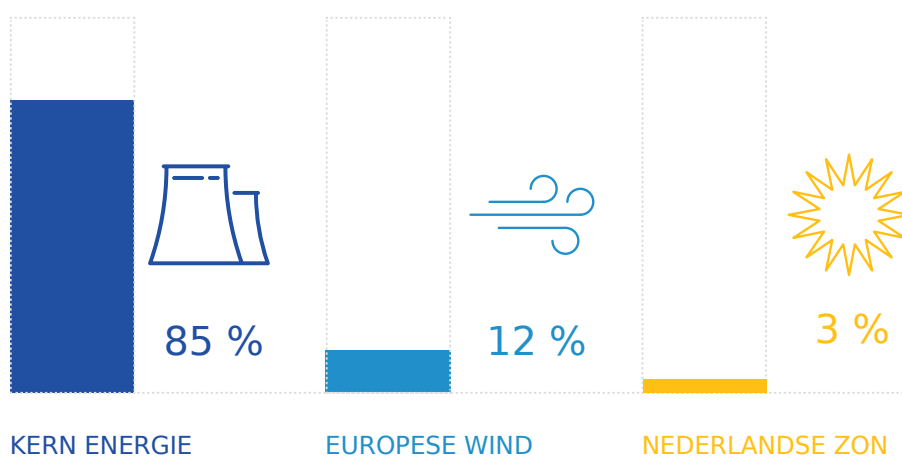

STROOMETIKET 2021

Deze gegevens zijn gecontroleerd door de overheid via de Autoriteit Consument & Markt (ACM)

Energiemix

15% Groene stroom

85% Grijs stroom

Specificatie energiemix

Milieuconsequenties

Kernafval (g/kWh) **0,85**