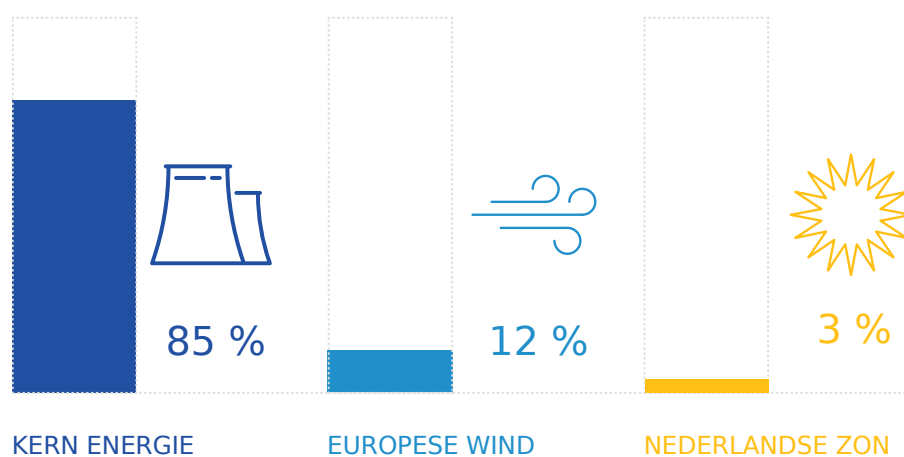

Gulf Gas + Power Stroometiket 2021

STROOMETIKET 2021

Deze gegevens zijn gecontroleerd door de overheid via de Autoriteit Consument & Markt (ACM)

Energiemix

15% Groene stroom

85% Grijs stroom

Specificatie energiemix