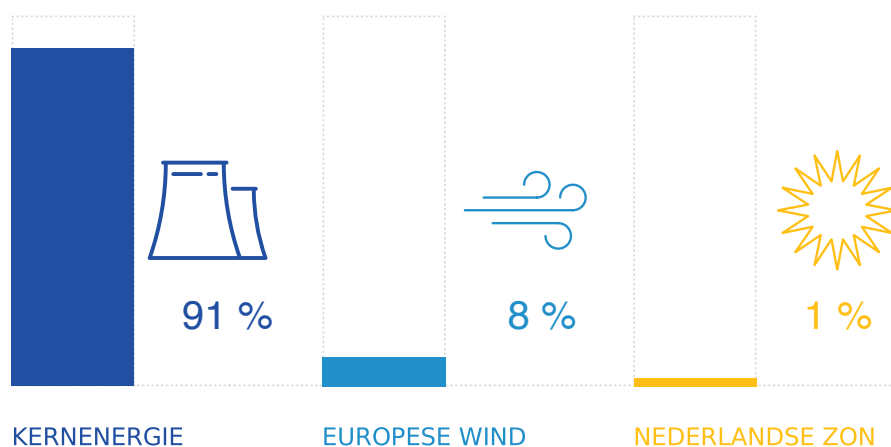

Gulf Stroometiket

2023

STROOMETIKET 2023

Deze gegevens zijn gecontroleerd door de overheid via de Autoriteit Consument & Markt (ACM)

Energiemix

9% Groene stroom

91% Grijs stroom

Specificatie energiemix