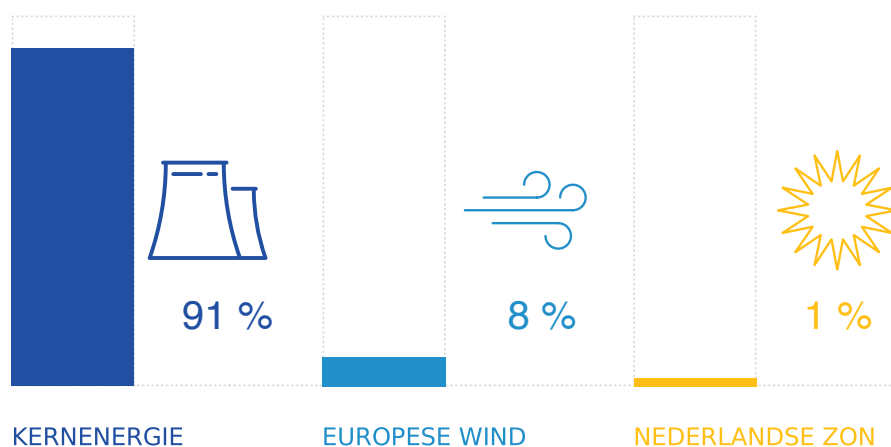

Gulf Gas + Power Stroommetiket

2023

STROOMETIKET 2023

Deze gegevens zijn gecontroleerd door de overheid via de Autoriteit Consument & Markt (ACM)

Energiemix

9% Groene stroom

91% Grijs stroom

Specificatie energiemix