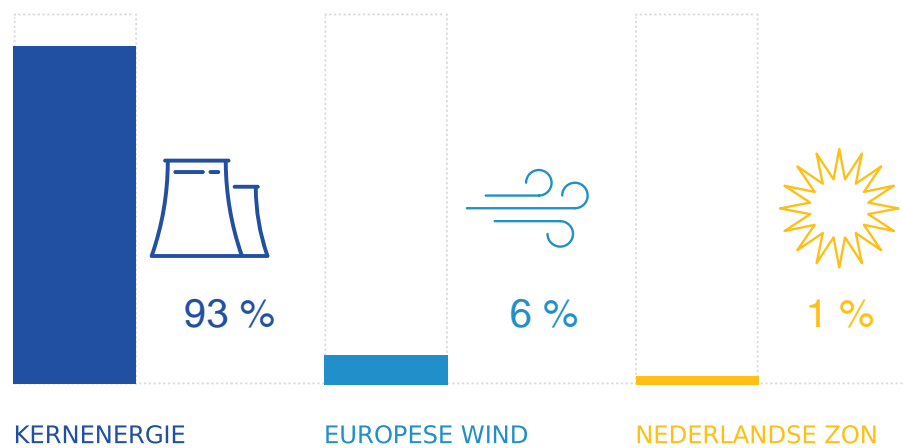

Gulf Gas + Power Stroometiket

2024

STROOMETIKET 2024

Deze gegevens zijn gecontroleerd door de overheid via de Autoriteit Consument & Markt (ACM)

Energiemix

7% Groene stroom

93% Grijs stroom

Specificatie energiemix